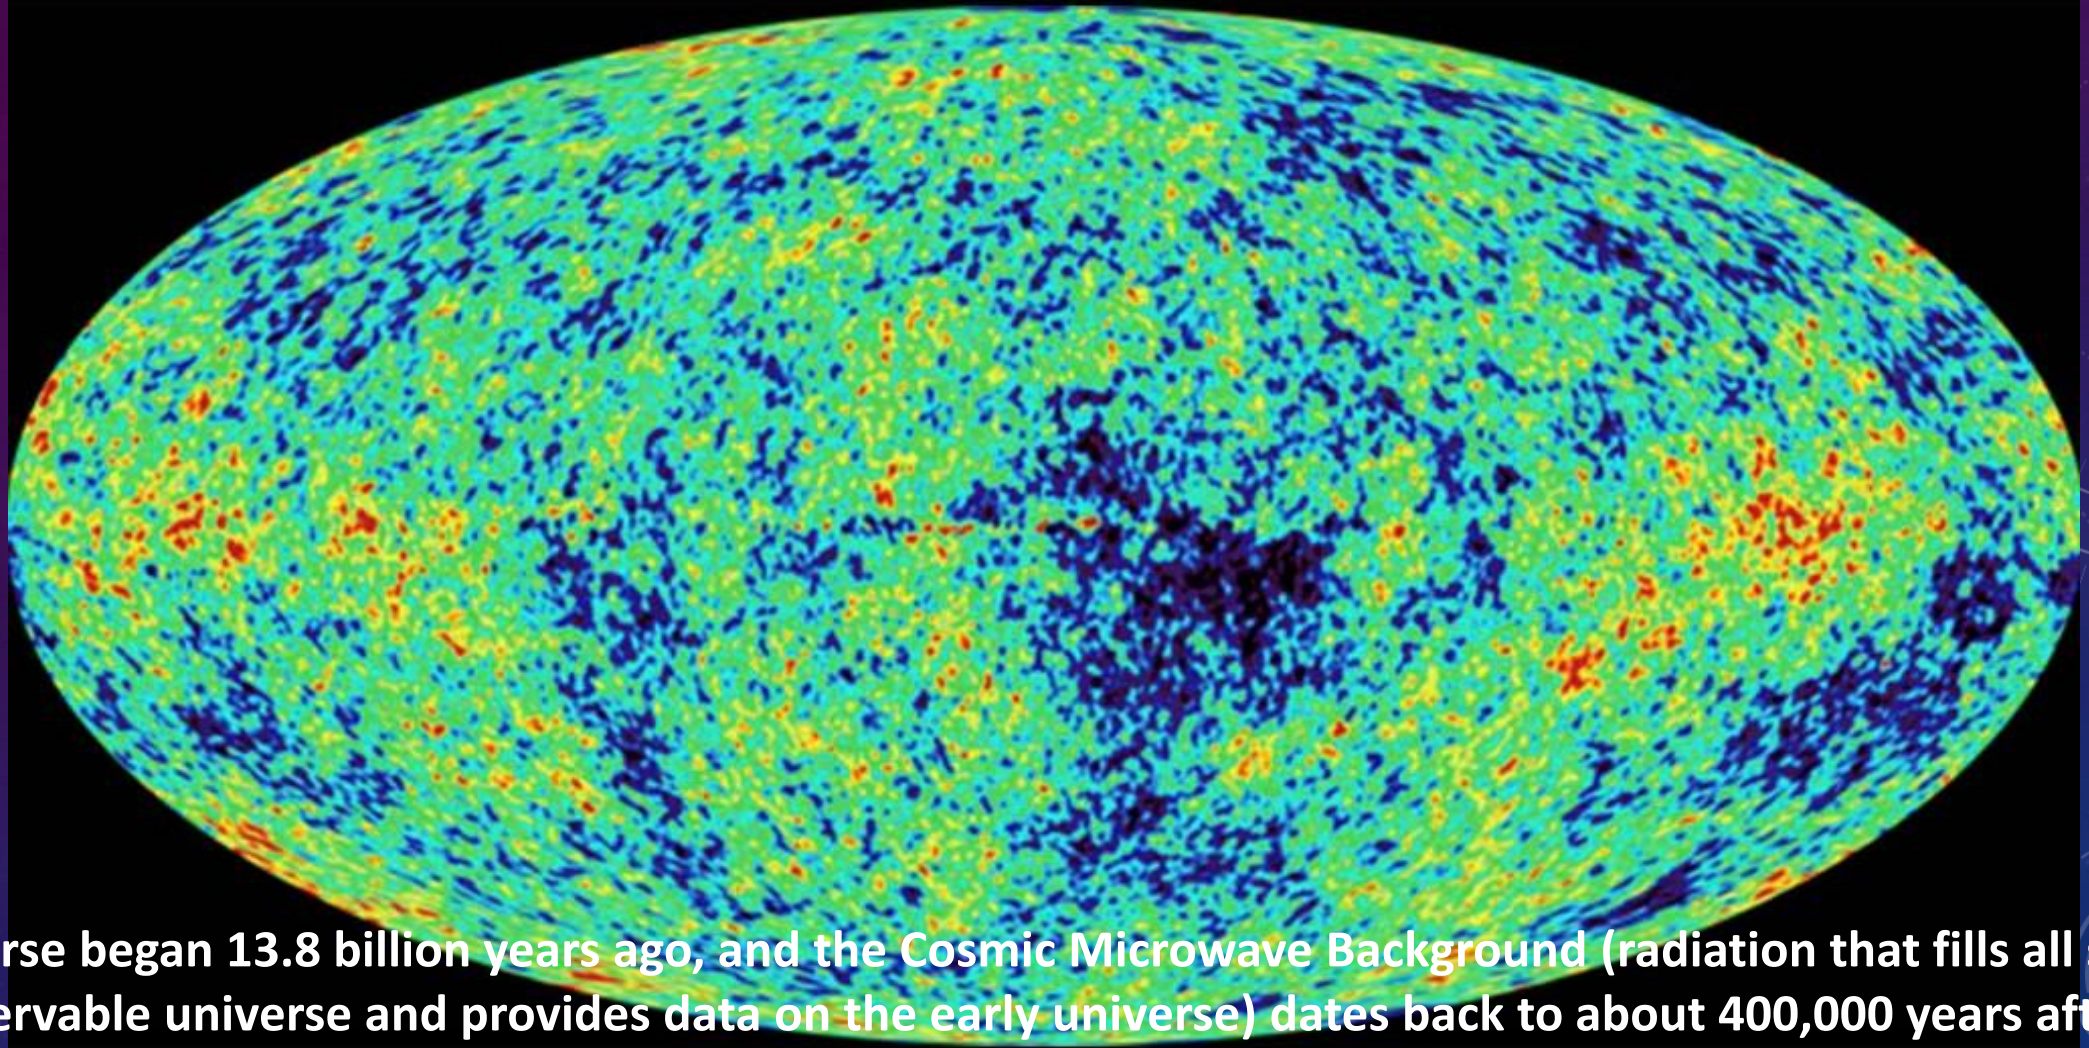

JUSTICE COALITION OF RELIGIOUS UNITED NATIONS

- Opening Reflection
 - March 8, 2024

The universe began 13.8 billion years ago, and the Cosmic Microwave Background (radiation that fills all space in the observable universe and provides data on the early universe) dates back to about 400,000 years after the Big Bang.

El universo comenzó hace 13.800 millones de años.

L'univers a commencé il y a 13,8 milliards d'années.

O universo começou há 13,8 mil milhões de anos.

"Pillars of Creation" 7,000 Light years from Earth
"Pilares de la Creación" a 7.000 años luz de la Tierra
Les "piliers de la création" à 7 000 années-lumière de la Terre
"Pilares da Criação" a 7.000 anos-luz da Terra

AMATEUR
IMAGES

Bristlecone Pine. 4,000 yrs old

Pino Bristlecone 4.000 años

Pin de Bristlecone. 4 000 ans

Pinheiro de Bristlecone. 4.000 anos de idade

visualphotos.com

7A4273 [RM] © www.visualphotos.com

Eastern Bluebirds
Danny Brown/Audubon Photography Awards