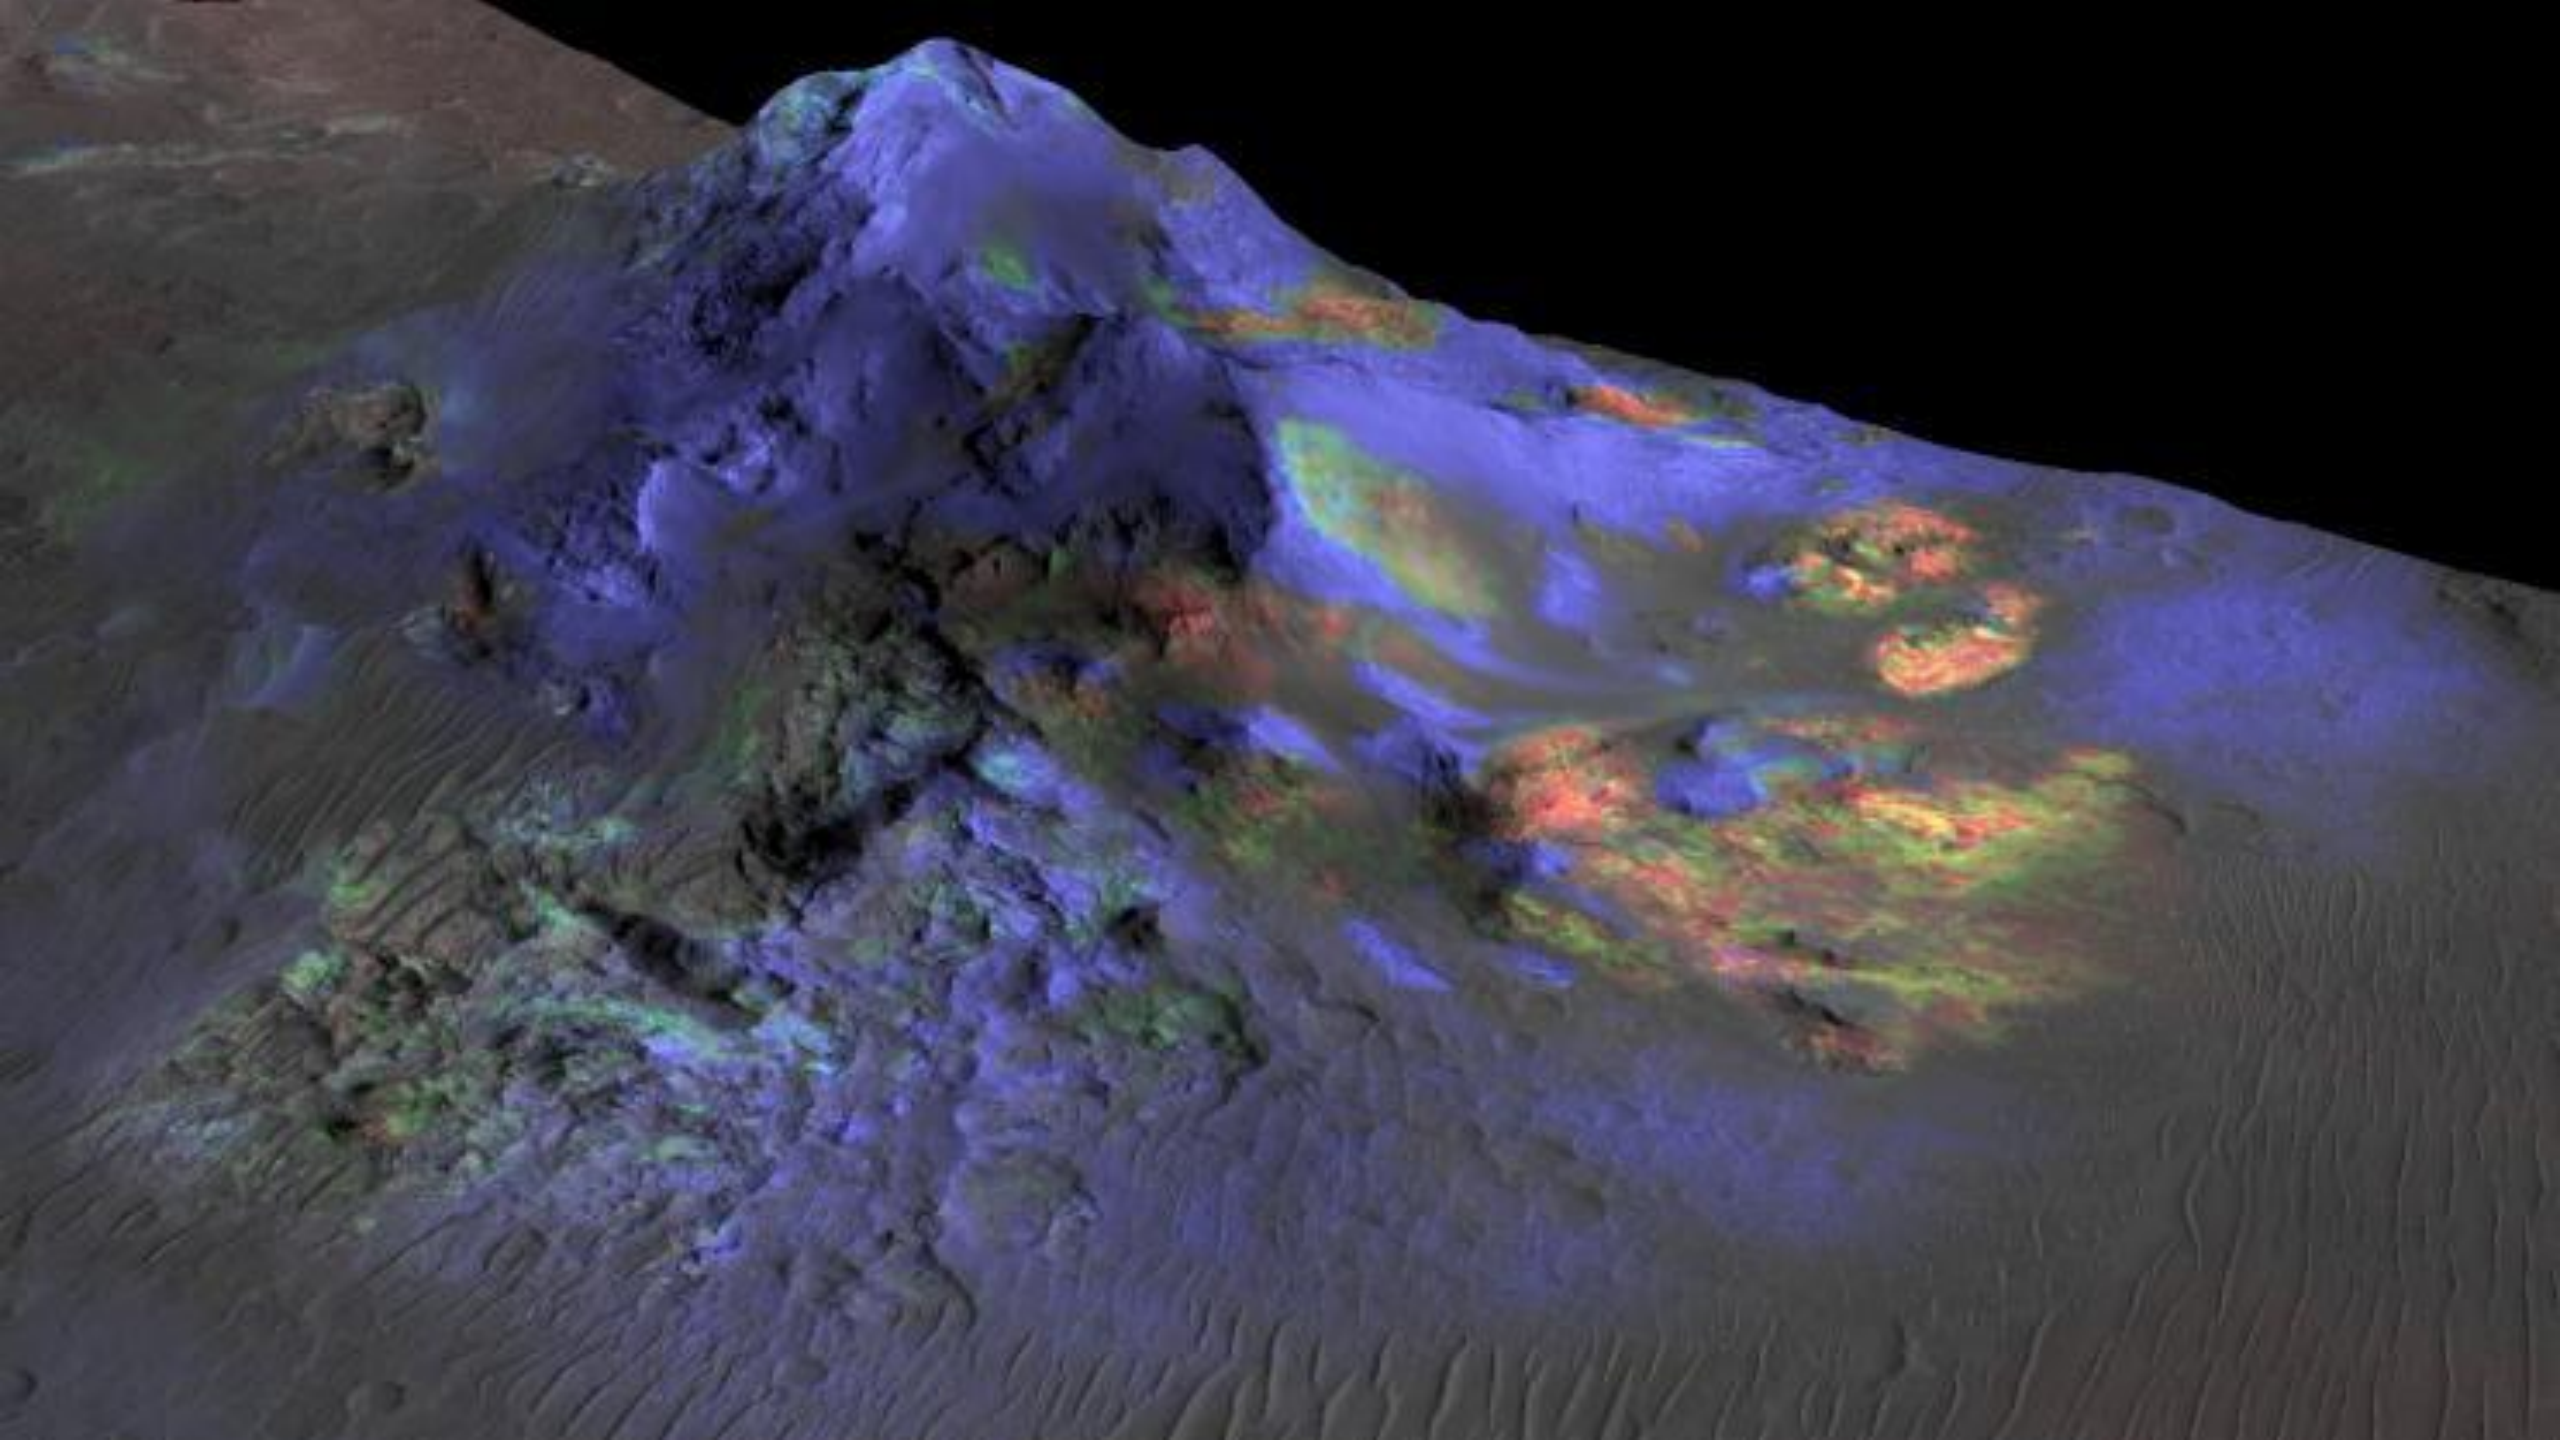

JUSTICE COALITION OF RELIGIOUS UNITED NATIONS

- Opening Reflection
 - March 8, 2024

The universe began 13.8 billion years ago, and the Cosmic Microwave Background (radiation that fills all space in the observable universe and provides data on the early universe) dates back to about 400,000 years after the Big Bang.

El universo comenzó hace 13.800 millones de años.

L'univers a commencé il y a 13,8 milliards d'années.

O universo começou há 13,8 mil milhões de anos.

"Pillars of Creation" 7,000 Light years from Earth
"Pilares de la Creación" a 7.000 años luz de la Tierra
Les "piliers de la création" à 7 000 années-lumière de la Terre
"Pilares da Criação" a 7.000 anos-luz da Terra

AMATEUR
IMAGES

Bristlecone Pine. 4,000 yrs old

Pino Bristlecone 4.000 años

Pin de Bristlecone. 4 000 ans

Pinheiro de Bristlecone. 4.000 anos de idade

visualphotos.com

7A4273 [RM] © www.visualphotos.com

Eastern Bluebirds
Danny Brown/Audubon Photography Awards